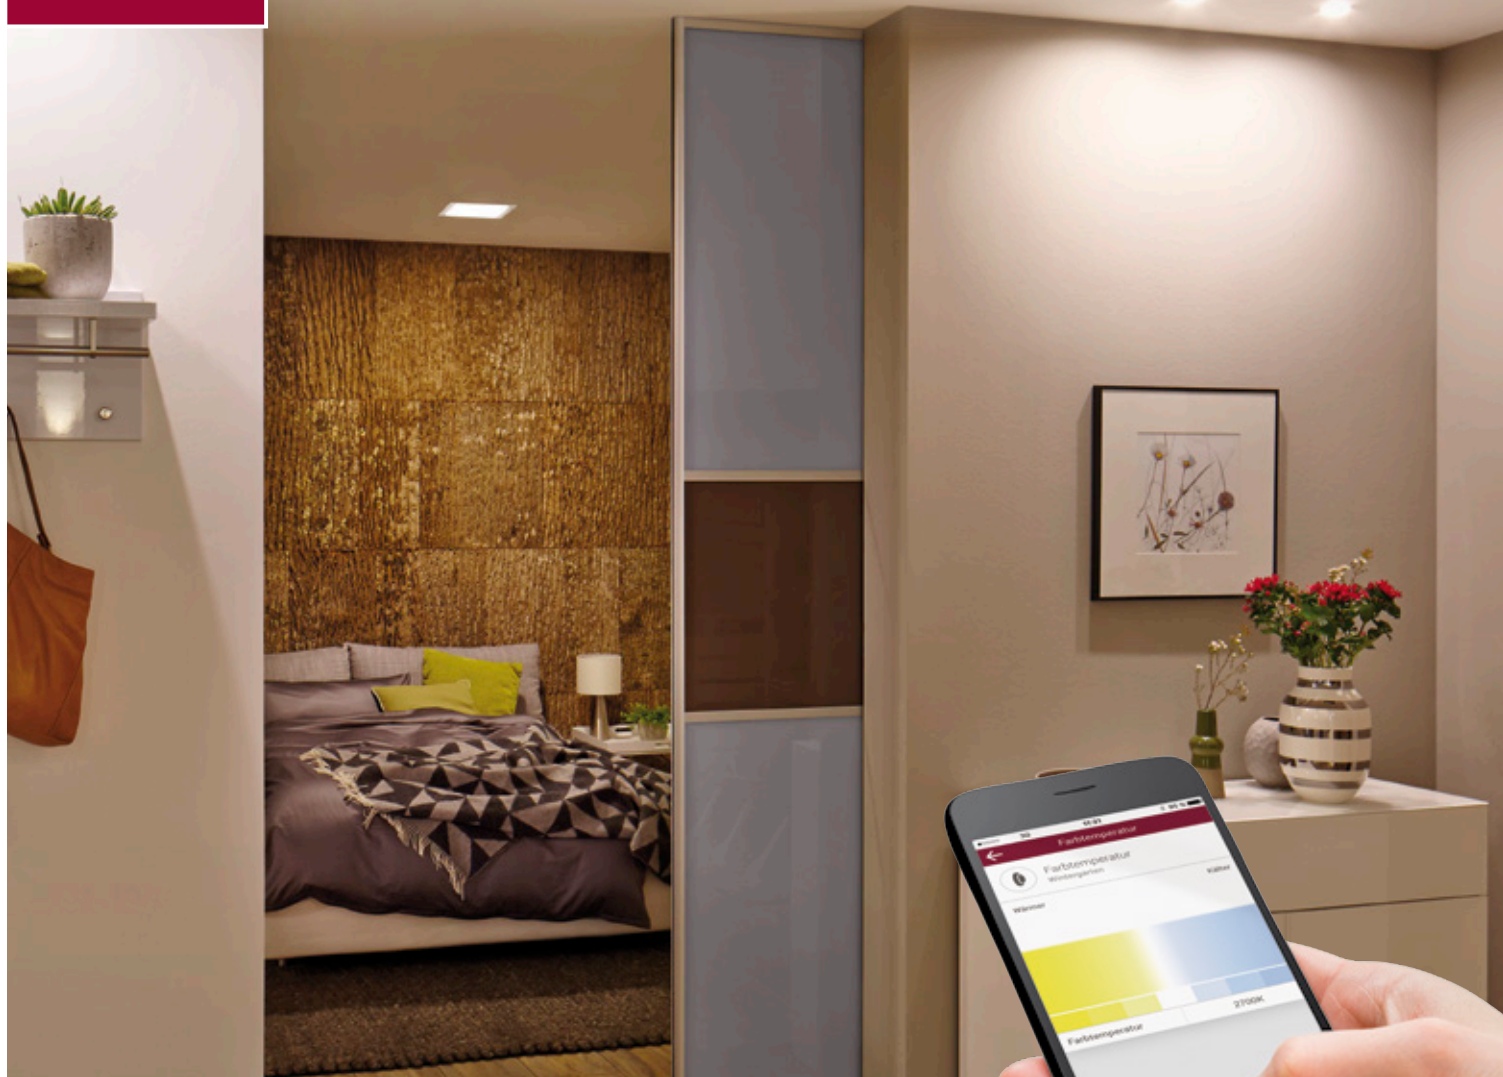

P
Paulmann

Paulmann Home

Chytrá řešení osvětlení na bázi Bluetooth

Bluetooth®
SMART