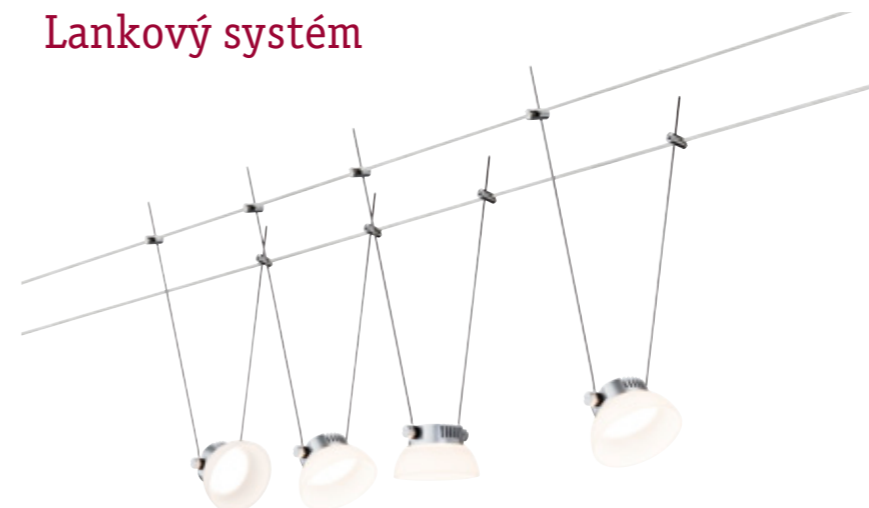

EuroPlug Switch

max. 400 W
230 V
∅103 ∅62 ∅47 mm
EAN4000870 500194
500.19

EuroPlug Switch/Dimm

max. 400 W
230 V
∅103 ∅62 ∅47 mm
EAN4000870 500200
500.20

Lankový systém

Set IceLED

incl. 4x4 W
4x200 lm, 2700 K - 6500 K
230/12V, 30 VA
∅160 mm 2,5 mm² ∅10 m
EAN4000870 500163
500.16